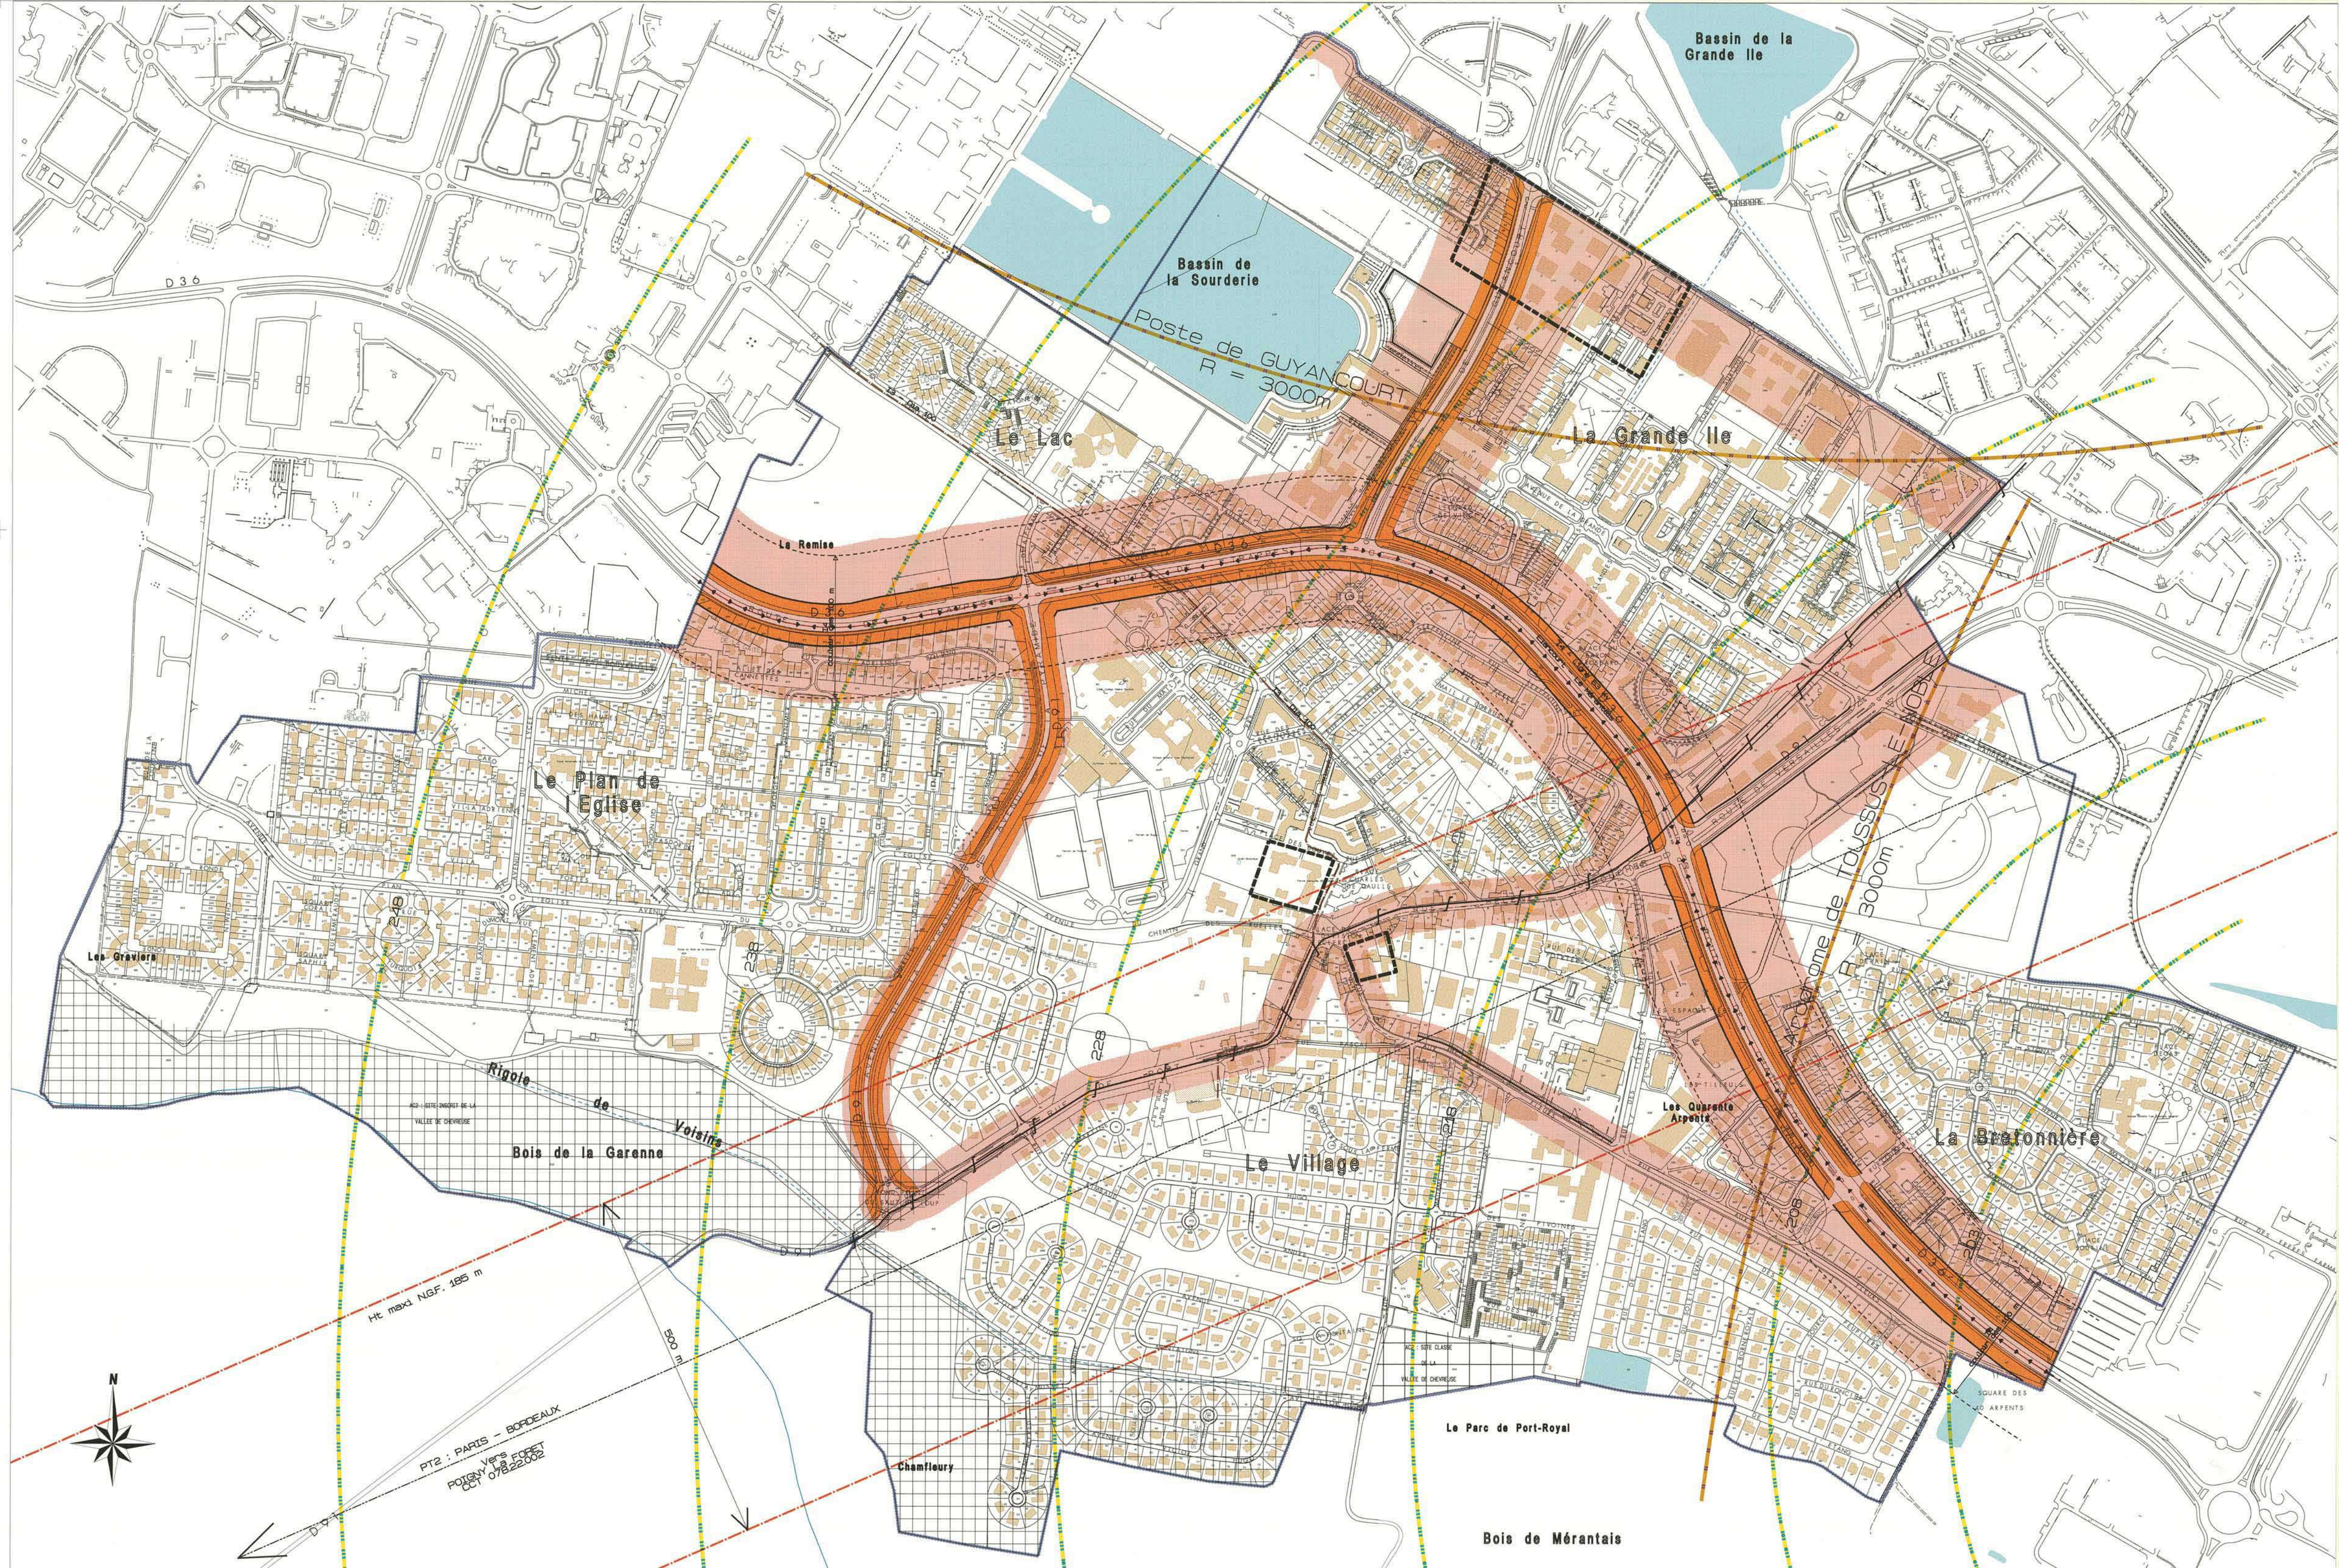

PLAN LOCAL D'URBANISME

PLAN DES SERVICES

ENQUETE PUBLIQUE
MODIFICATION

Ech. : 1/2500
PLAN N° PLU_VB40B

- Limite de commune
- Plan d'eau
- Bois et forêt
- Projet de servitudes aéronautiques de dégagement (aérodrome de TOUSSUS)
- I3 - Servitude relative au gazoduc
- PT2 - Couloir de protection des liaisons radio-électriques
- PT3 - Câble téléphonique N°158 tronçon N°2 Versailles - Chartres
- I4 - Ligne haute tension et couloir de protection
- Protection des réceptions et transmissions radioélectriques
- Zone Non Aedificandi
- Limite d'alignement
- EL11 - Servitudes relatives aux interdictions d'accès devant les propriétés limitrophes des routes express ou des déviations d'agglomération. Voies concernées : D 36 et déviation D 91
- Zone de protection acoustique des habitations situées au voisinage des infrastructures de transport terrestre. Arrêté préfectoral du 10 octobre 2000
- Secteur susceptible de contenir des vestiges archéologiques
- AC 2 - Site classé de la Vallée de La Mérantaise
- AC 2 - Site inscrit de La Vallée de Chevreuse

LA TOTALITE DU TERRITOIRE COMMUNAL
EST CONCERNÉE PAR UNE
ZONE A RISQUE D'EXPOSITION AU PLOMB.
(Décret du 25 avril 2006 relatif à la lutte contre le saturnisme)

PT2 : PARIS - BORDEAUX
VERS
FOIGNY VERS
FOCET
CCT 078222002

SITE CLASSÉ
DE LA
VALLÉE DE CHEVREUSE

Le Parc de Port-Royal

Bois de Mérantais